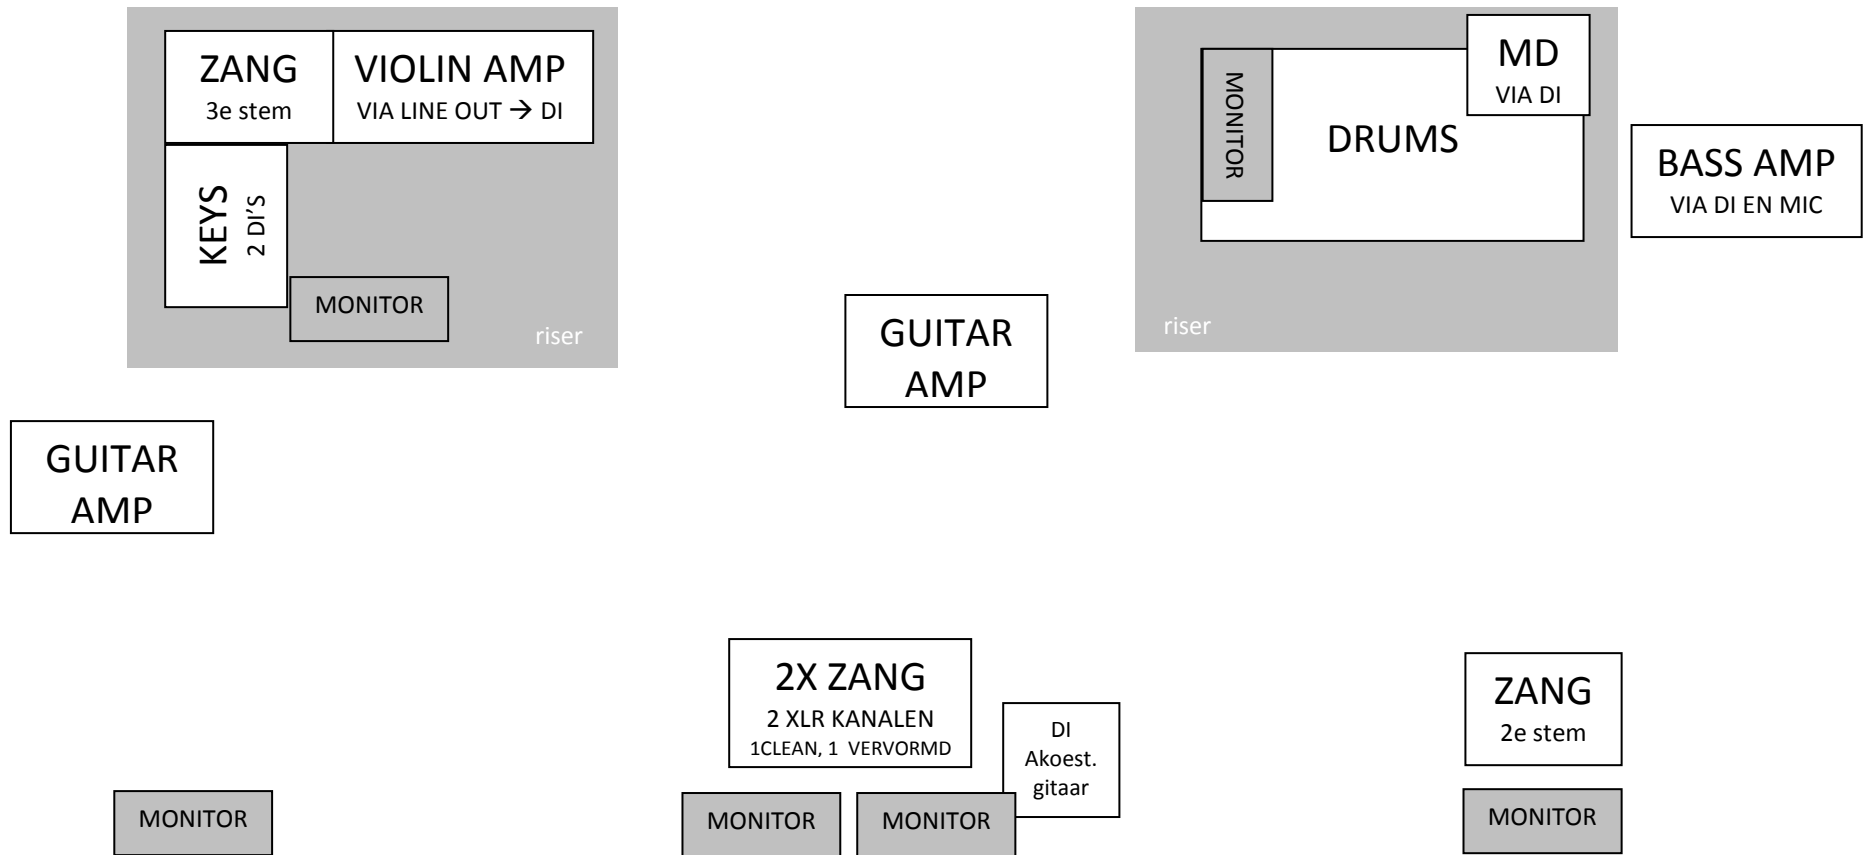

PODIUMPLAN SWELTER

CONTACT TECHNIEK:

Marijn Boom
06 14 8993 14
marijn@swelter.nl

CONTACT BAND:

Bart Drost
06-18877111
bart@swelter.nl

PRIKLIJST SWELTER

1.	Kick	Shure b52	gate 1
2.	Snare	Own Sennheiser 541	
3.	Snare bottom	Shure sm 57	gate 2
3.	HH	Condensator	
4.	Tom	Sennheiser e604	gate 3
5.	Floor	Own Sennheiser 541	gate 4
6.	OH L	Condensator	
7.	OH R	Condensator	
8.	Bass DI	DI	comp 1
9.	Bass Mic	Sennheiser 421	comp 2
10.	Guitar ☐	Sennheiser e609	
11.	Guitar ø	Shure sm57	
12.	Acc. Guitar	DI	comp 3
13+14.	Keys # 1 (stereo)	DI's	
15+16.	Keys #2 (stereo)	DI's	
17.	Sampler (mono)	DI	
18.	Viool	Own DI	Comp 4
19.	Voc ø	Own kms 105	Comp 5
20.	Dist. Mic ø	Shure sm57	
21.	Voc bassist (2 ^e stem)	Shure sm58	Comp 6
22.	Voc violist (3e stem)	Shure sm 58	

Monitoren:

4x los aan te sturen floorwedges

1x Drumfill

Evt. Wordt er gebruik gemaakt van een eigen (mono) in-ear set